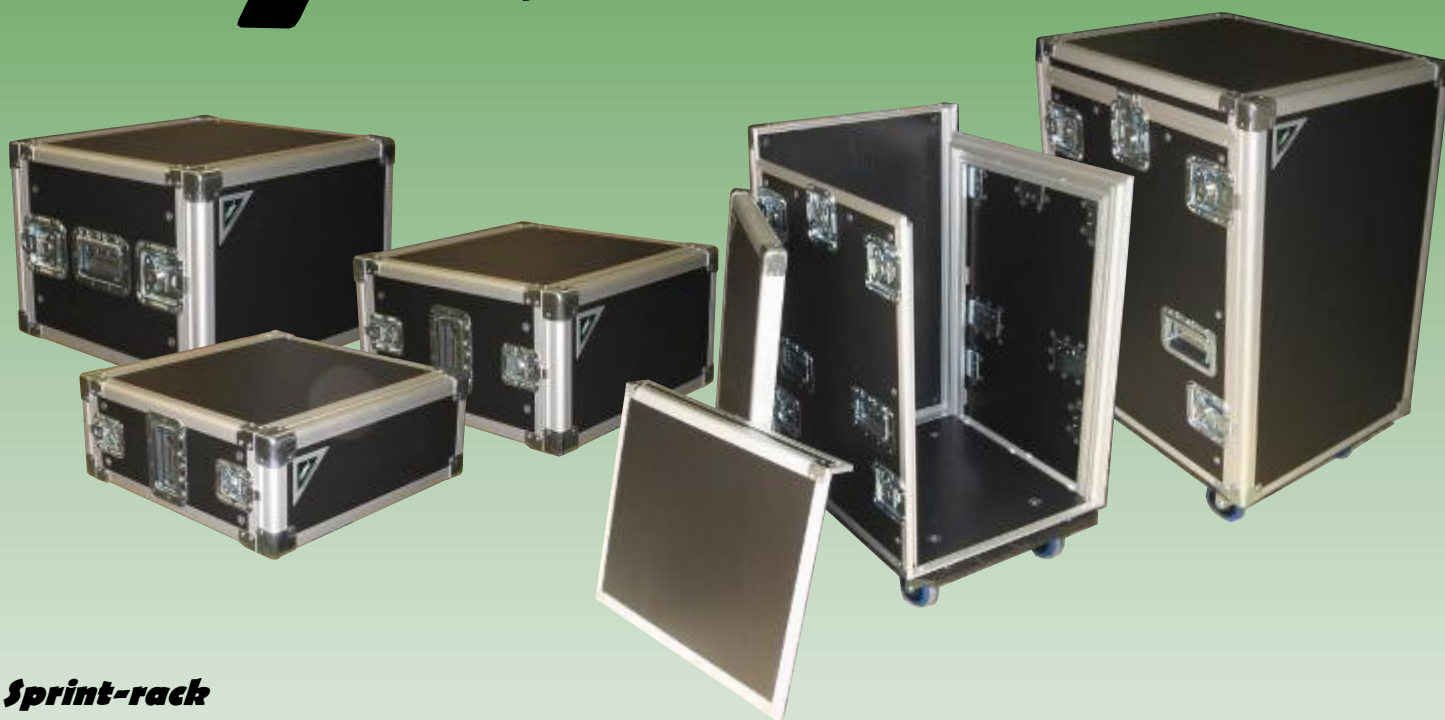

sprint

made by holmberg cases sweden ab

Sprint är vår nya case serie utformad med tanke på små produktioner & transporter med mindre fordon. Storlek & vikt har haft stor betydelse vid framtagning av detta system.

Sprint case stommen tillverkas i 7 mm ConPearl med R11 aluminium profiler runt om & speciellt utformade metallbeslag. Detta tillsammans med att den utvändiga storleken anpassats till bredden i en skåpbil gör att vikten reducerats maximalt på produkterna.

Sprint serien består endast av några få utvalda produkter som tillverkas serie mässigt & håller samma höga kvalitet som övriga HBC produkter

sprint

made by holmberg cases sweden ab

Sprint-rack

Art. nr	Benämning	Vikt	Pris exkl. moms	Pris inkl. moms
700-9000-001	case 19" rack 2 lock 4 u	6 kg	1221 kr	1526 kr
700-9000-002	case 19" rack 2 lock 6 u	7 kg	1311 kr	1639 kr
700-9000-003	case 19" rack 2 lock 8 u	9 kg	1398 kr	1748 kr
700-9000-004	case 19" rack 3 lock 16*12	19 kg	2971 kr	3714 kr