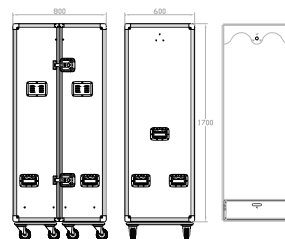

TOOL CASE

Invändiga mått	Längd	Bredd	Höjd	Modell	Vikt	Pris
Art.nr	mm	mm	mm		kg	Exkl moms
TCE-20100-00				PIRRA		5342
TCE-20200-00				PIRRA		6073
TCE-20300-00				PIRRA		6417
TCE-40000-00				MED AR-BETSYTA		7974
TCE-50000-00				UTAN AR-BETSYTA		8145
TCE-70000-00				MED ARBETSYTA		8558

SPEGELCASE

Invändiga mått	Längd	Bredd	Höjd	Modell	Vikt	Pris
Art.nr	mm	mm	mm		kg	Exkl moms
TCE-90120-00						4732

GARDEROBER / KLÄDKYRKOR

Utvändiga mått	Längd	Bredd	Höjd	Modell	Vikt	Pris
Art.nr	mm	mm	mm		kg	Exkl moms
800-5293-006	800	600	1700	M. utdragslåda		7546
800-6033-001	1200	600	1160	M. utdragslåda		7728
800-5234-002	1200	600	1700	M.utdragslådo r		11373
800-5165-006	600	600	1562			4685
800-6016-004	773	600	1648			7378
800-0162-001	1504	600	1708	Skofack		10384