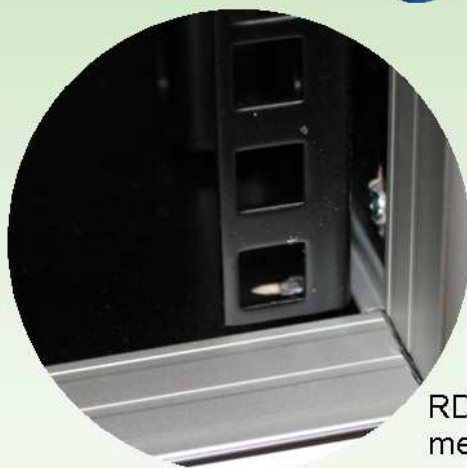

19" RDL RACK

RDL Rack levereras som standard med metallskena fram & bak